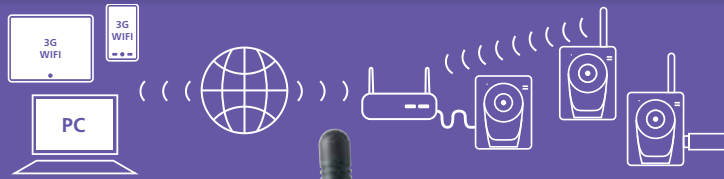

IP Eye Anywhere341™